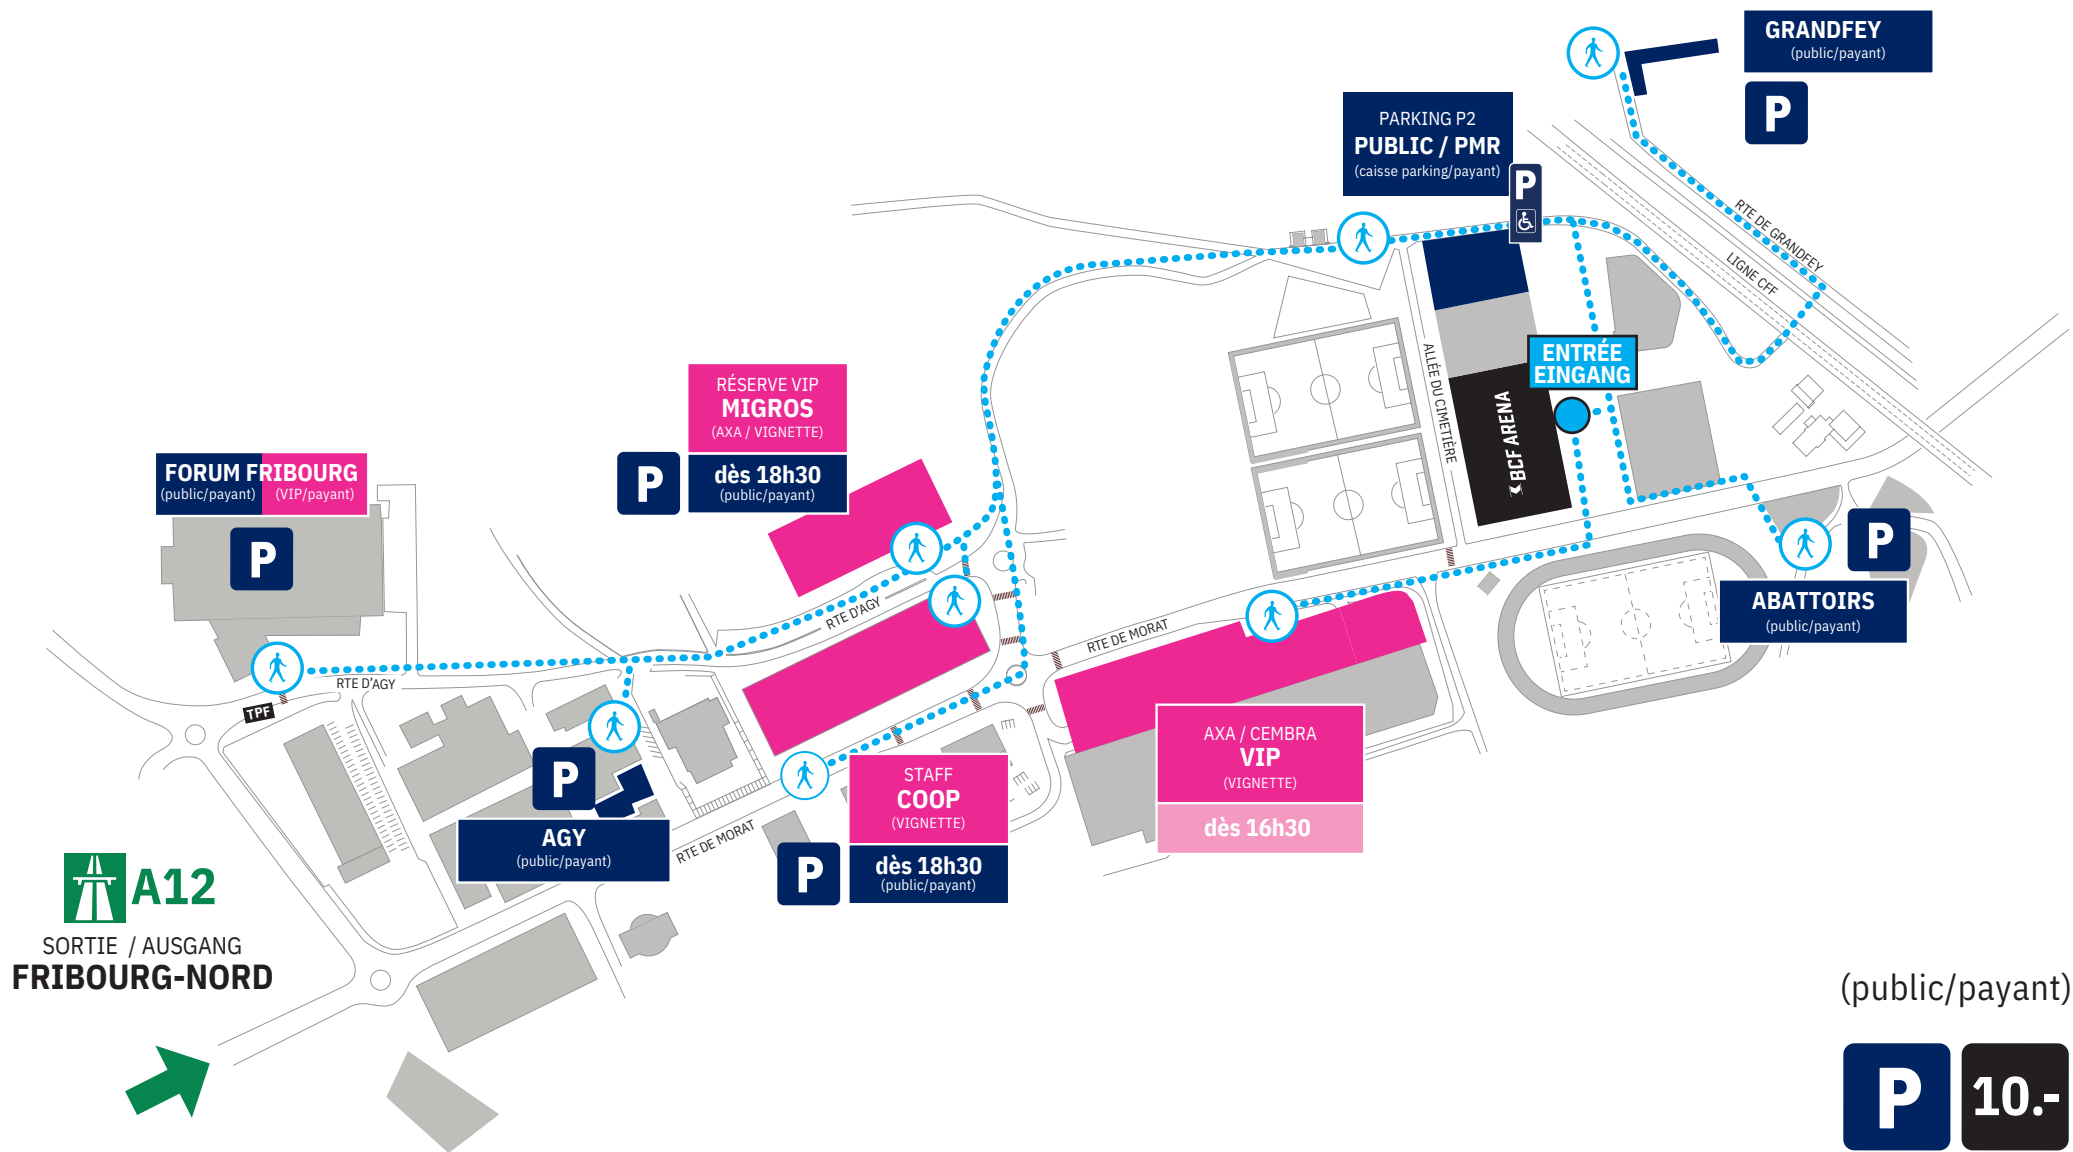

Art on Ice

13 – 14.02.2024

PARKING