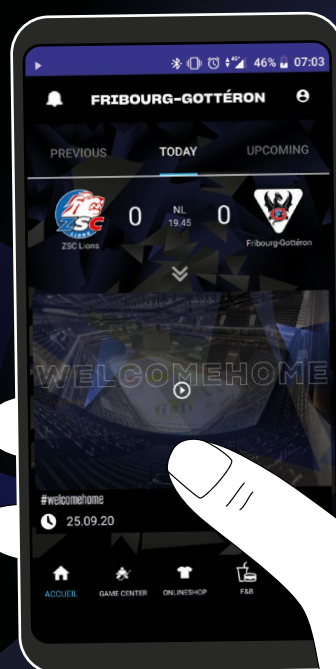

# FANS

MAILLOTS  
EN VENTE  
AU FANSHOP  
ET EN LIGNE  
-  
TRIKOTS  
IM FANSHOP  
ERHÄLTICH  
UND AUCH  
ONLINE

[FANSHOP.GOTTERON.CH](http://FANSHOP.GOTTERON.CH)

**TÉLÉCHARGE LA  
NOUVELLE APPLICATION  
DE FRIBOURG-GOTTÉRON  
ET PROFITE DE PLEINS  
D'AVANTAGES**

**HOL DIR DIE NEUE  
FRIBOURG-GOTTÉRON-  
APP UND PROFITIERE  
VON VIELEN VORTEILEN!**

DISPONIBLE SUR  
 Google Play

Télécharger dans  
 l'App Store