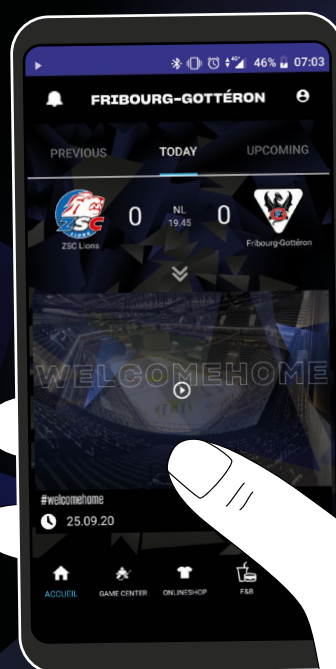

# FANS

MAILLOTS  
EN VENTE  
AU FANSHOP  
ET EN LIGNE  
-  
TRIKOTS  
IM FANSHOP  
ERHÄLTICH  
UND AUCH  
ONLINE

[FANSHOP.GOTTERON.CH](http://FANSHOP.GOTTERON.CH)

**TÉLÉCHARGE LA  
NOUVELLE APPLICATION  
DE FRIBOURG-GOTTÉRON  
ET PROFITE DE PLEINS  
D'AVANTAGES**

**HOL DIR DIE NEUE  
FRIBOURG-GOTTÉRON-  
APP UND PROFITIERE  
VON VIELEN VORTEILEN!**

DISPONIBLE SUR  
Google Play

Télécharger dans  
l'App Store