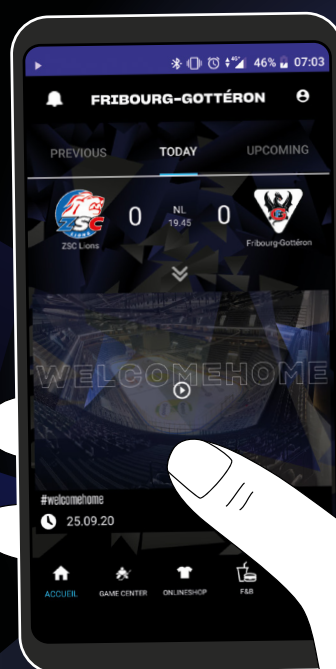

# FANS

MAILLOTS  
EN VENTE  
AU FANSHOP  
ET EN LIGNE  
-  
TRIKOTS  
IM FANSHOP  
ERHÄLTICH  
UND AUCH  
ONLINE

[FANSHOP.GOTTERON.CH](http://FANSHOP.GOTTERON.CH)

**TÉLÉCHARGE LA  
NOUVELLE APPLICATION  
DE FRIBOURG-GOTTÉRON  
ET PROFITE DE PLEINS  
D'AVANTAGES**

**HOL DIR DIE NEUE  
FRIBOURG-GOTTÉRON-  
APP UND PROFITIERE  
VON VIELEN VORTEILEN!**

DISPONIBLE SUR  
 Google Play

Télécharger dans  
 l'App Store