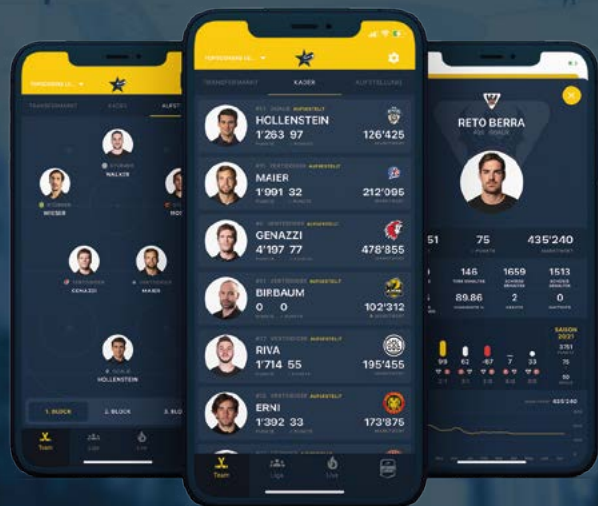

VS

Ce soir, nous recevons le Genève-Servette HC à la BCF Arena. Les Genevois prennent de plus en plus d'ampleur et se dirigent vers les playoffs. Les Dragons doivent prendre le derby de ce soir au sérieux, d'autant plus que Genève veut absolument ramener les trois points. Qui quittera la glace en vainqueur ce soir ?

Heute Abend empfangen wir den Genève-Servette HC in der BCF Arena. Die Genfer kommen immer mehr in Fahrt und bewegen sich Richtung Playoffs. Die Drachen müssen das Derby von heute Abend ernst nehmen, zumal Genf unbedingt drei Punkte einfahren will. Wer steigt heute Abend als Sieger vom Eis?

Nous souhaitons à tous les fans un excellent derby !

Wir wünschen allen Fans ein tolles Derby!

ALLEZ GOTTÉRON !

ALLEZ GOTTÉRON!

TOPSCORERS ^{LIVE}

THE HOCKEY MANAGER APP

MANAGE DEIN
TEAM UND GEWINNE DIE
MEISTERSCHAFT!