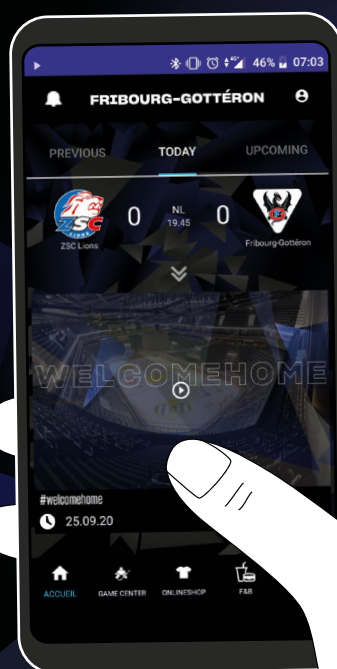

MAILLOTS
EN VENTE
AU FANSHOP
ET EN LIGNE
-
TRIKOTS
IM FANSHOP
ERHÄLTICH
UND AUCH
ONLINE

FANSHOP.GOTTERON.CH

**TÉLÉCHARGE LA
NOUVELLE APPLICATION
DE FRIBOURG-GOTTÉRON
ET PROFITE DE PLEINS
D'AVANTAGES**

**HOL DIR DIE NEUE
FRIBOURG-GOTTÉRON-
APP UND PROFITIERE
VON VIELEN VORTEILEN!**