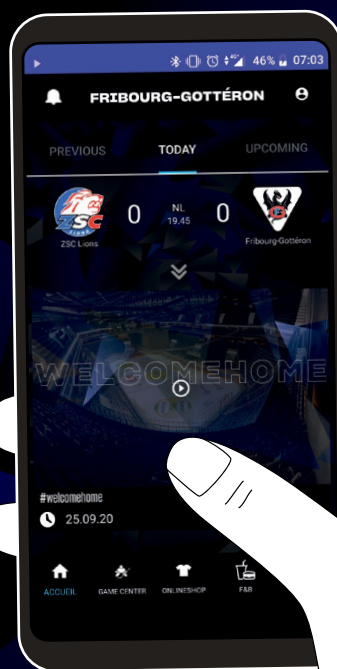

# FANS

MAILLOTS  
EN VENTE  
AU FANSHOP  
ET EN LIGNE  
-  
TRIKOTS  
IM FANSHOP  
ERHÄLTICH  
UND AUCH  
ONLINE

boissons

[FANSHOP.GOTTERON.CH](http://FANSHOP.GOTTERON.CH)

Jetzt Newsletter  
abonnieren.

«Nume für üs.»  
Regionales jetzt  
auch digital.

TÉLÉCHARGE LA  
NOUVELLE APPLICATION  
DE FRIBOURG-GOTTÉRON  
ET PROFITE DE PLEINS  
D'AVANTAGES

HOL DIR DIE NEUE  
FRIBOURG-GOTTÉRON-  
APP UND PROFITIERE  
VON VIELEN VORTEILEN!

DISPONIBLE SUR  
Google Play