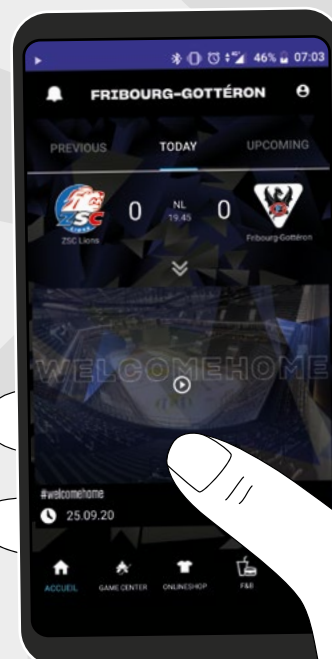

OCHSNER HOCKEY, OFFIZIELLER AUSRÜSTER VON
FRIBOURG-GOTTÉRON

E V E R Y T H I N G
F O R T H E G A M E

Deine Filiale in der Nähe:

www.ochsnerhockey.ch

**Soutien avec le meilleur car
la meilleure équipe
dans le meilleur ~~stade~~ !**

*Assiste à chaque match à l'extérieur avec
le partenaire officiel de transport de Friburourg Gottéron !*

**on
y
va**

Horner
Romandie

Réservez votre place rapidement et facilement sur on-yva.ch

DIGITAL DRAGON

**TÉLÉCHARGE
L'APPLICATION DE
FRIBOURG-GOTTÉRON
ET PROFITE DE
NOMBREUX AVANTAGES !**

**HOL DIR DIE FRIBOURG-
GOTTÉRON-APP UND
PROFITIERE VON VIELEN
VORTEILEN!**