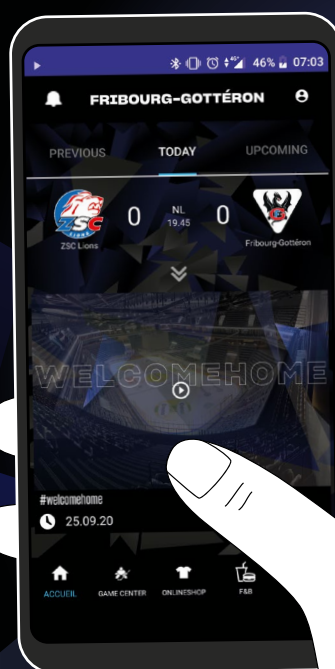

# FANS

MAILLOTS  
EN VENTE  
AU FANSHOP  
ET EN LIGNE  
-  
TRIKOTS  
IM FANSHOP  
ERHÄLTICH  
UND AUCH  
ONLINE

[FANSHOP.GOTTERON.CH](http://FANSHOP.GOTTERON.CH)

**TÉLÉCHARGE LA  
NOUVELLE APPLICATION  
DE FRIBOURG-GOTTÉRON  
ET PROFITE DE PLEINS  
D'AVANTAGES**

**HOL DIR DIE NEUE  
FRIBOURG-GOTTÉRON-  
APP UND PROFITIERE  
VON VIELEN VORTEILEN!**

DISPONIBLE SUR  
 Google Play

Télécharger dans  
 l'App Store