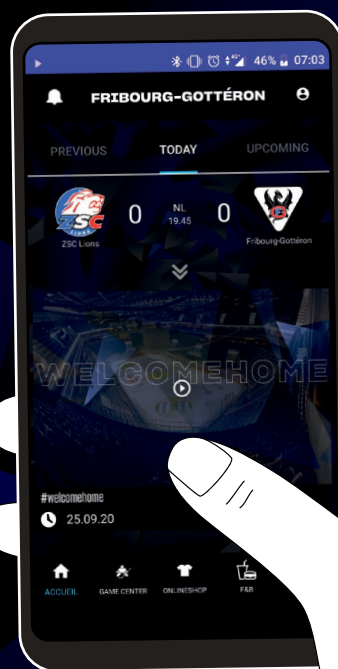

FANS

MAILLOTS
EN VENTE
AU FANSHOP
ET EN LIGNE
-
TRIKOTS
IM FANSHOP
ERHÄLTICH
UND AUCH
ONLINE

boissons

FANSHOP.GOTTERON.CH

Jetzt Newsletter
abonnieren.

«Nume für üs.»
Regionales jetzt
auch digital.

TÉLÉCHARGE LA
NOUVELLE APPLICATION
DE FRIBOURG-GOTTÉRON
ET PROFITE DE PLEINS
D'AVANTAGES

HOL DIR DIE NEUE
FRIBOURG-GOTTÉRON-
APP UND PROFITIERE
VON VIELEN VORTEILEN!

DISPONIBLE SUR
Google Play

Télécharger dans
l'App Store

PLAYOFFS 21

SOUTIENS
FRIBOURG-GOTTÉRON
COMME SI TU ÉTAIS
À LA BCF ARENA