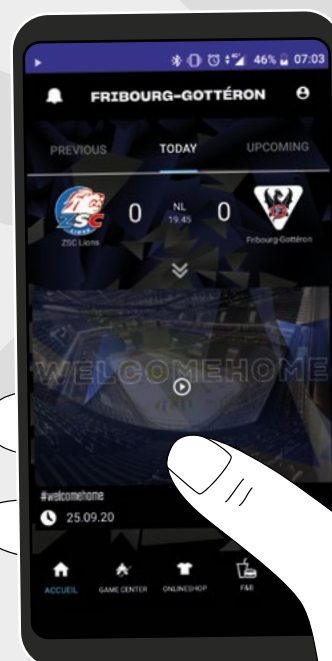

OCHSNER HOCKEY, OFFIZIELLER AUSRÜSTER VON
FRIBOURG-GOTTÉRON

E V E R Y T H I N G
F O R T H E G A M E

Deine Filiale in der Nähe:

www.ochsnerhockey.ch

**Soutien avec le meilleur car
la meilleure équipe
dans le meilleur ~~stade~~ !**

*Assiste à chaque match à l'extérieur avec
le partenaire officiel de transport de Friburourg Gottéron !*

**on
y
va**

Horner
Romandie

Réservez votre place rapidement et facilement sur on-yva.ch

DIGITAL DRAGON

**TÉLÉCHARGE
L'APPLICATION DE
FRIBOURG-GOTTÉRON
ET PROFITE DE
NOMBREUX AVANTAGES !**

**HOL DIR DIE FRIBOURG-
GOTTÉRON-APP UND
PROFITIERE VON VIELEN
VORTEILEN!**